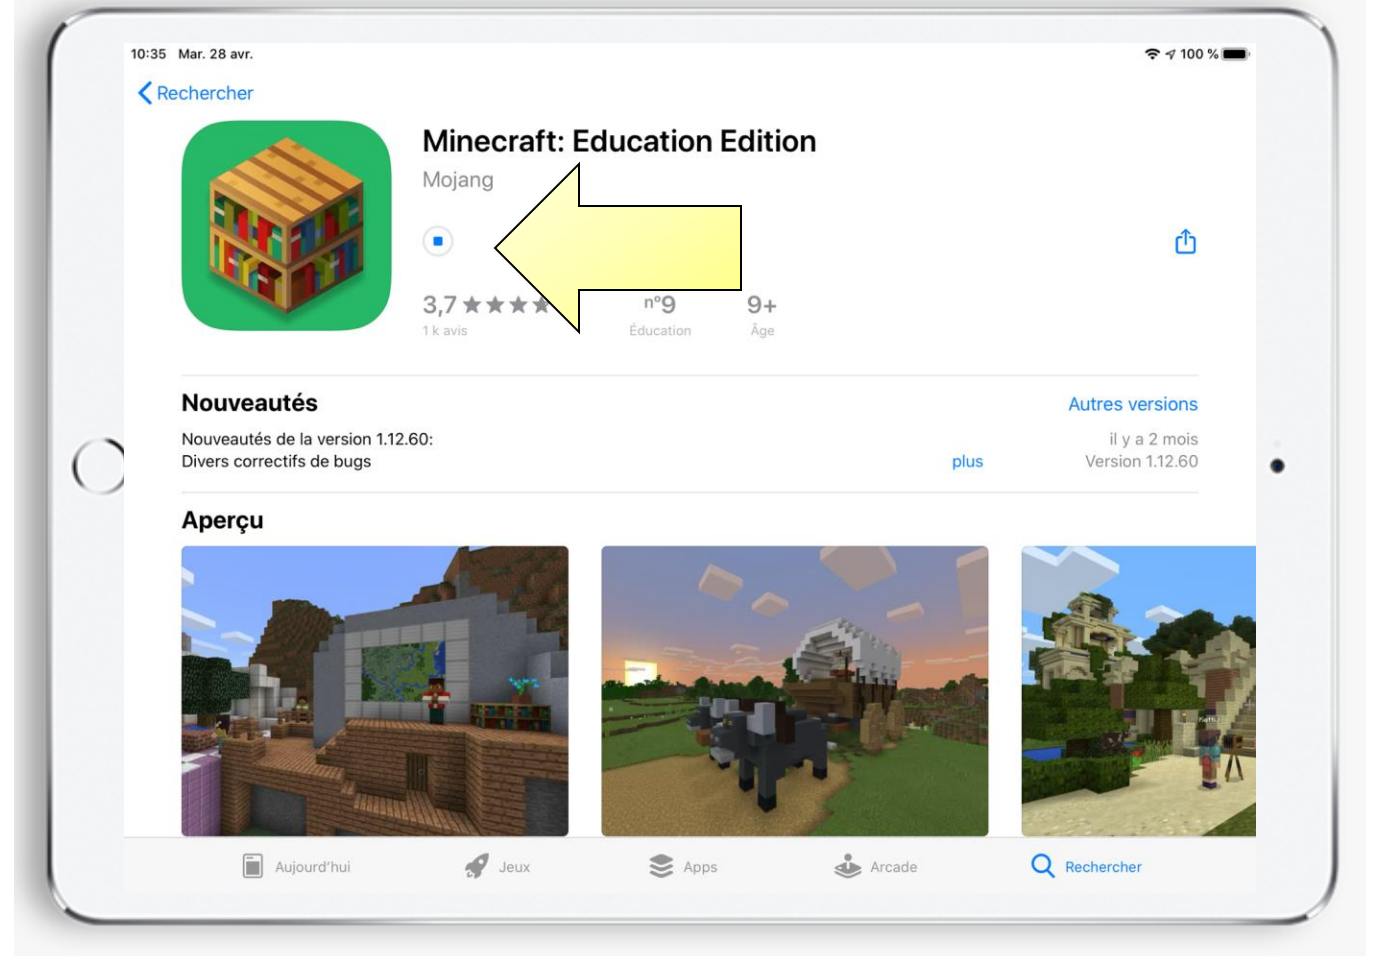

5. Sélectionner l'application Minecraft: Education Edition

6. Sélectionner obtenir Minecraft: Education Edition Autoriser l'installation Patienter