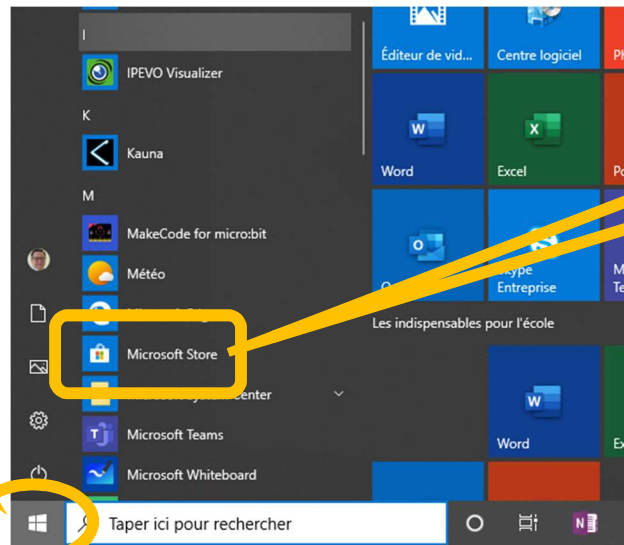

Comment obtenir Minecraft version éducation

1- Sur votre ordi, vous devez vous rendre au Magasin Microsoft (*Microsoft Store*). Cliquez l'icône Windows.

a) Cliquez l'icône Windows

b) Choisir :
Microsoft Store