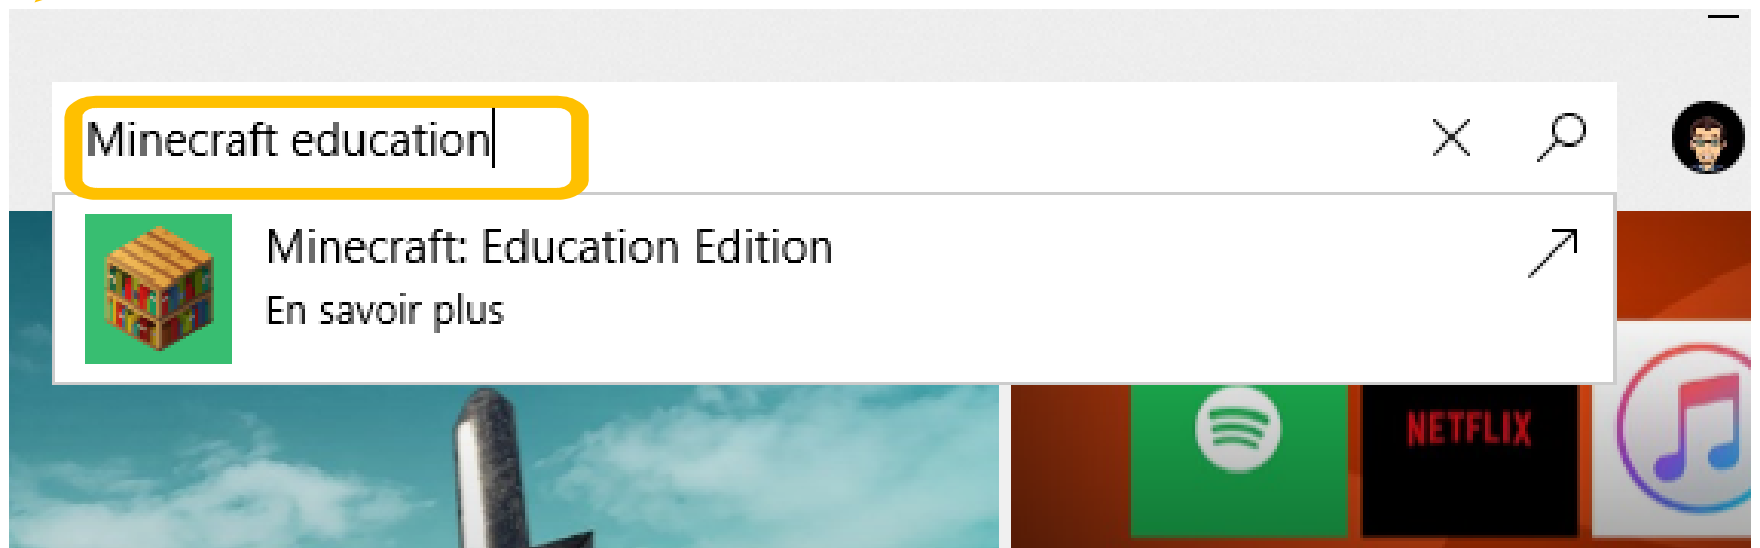

Comment obtenir Minecraft version éducation

1- Sur votre ordi, vous devez vous rendre au Magasin Microsoft (*Microsoft Store*). Cliquez l'icône Windows.

a) Cliquez l'icône Windows

b) Choisir :
Microsoft Store

2- Faire une recherche "Minecraft Éducation"

3- Clic sur l'icône : **Minecraft Education Edition**

4- Clic sur : **Installer**

5- Une fois terminer, cliquez sur : **Lancer** ou, **l'épingler sur l'écran d'accueil**