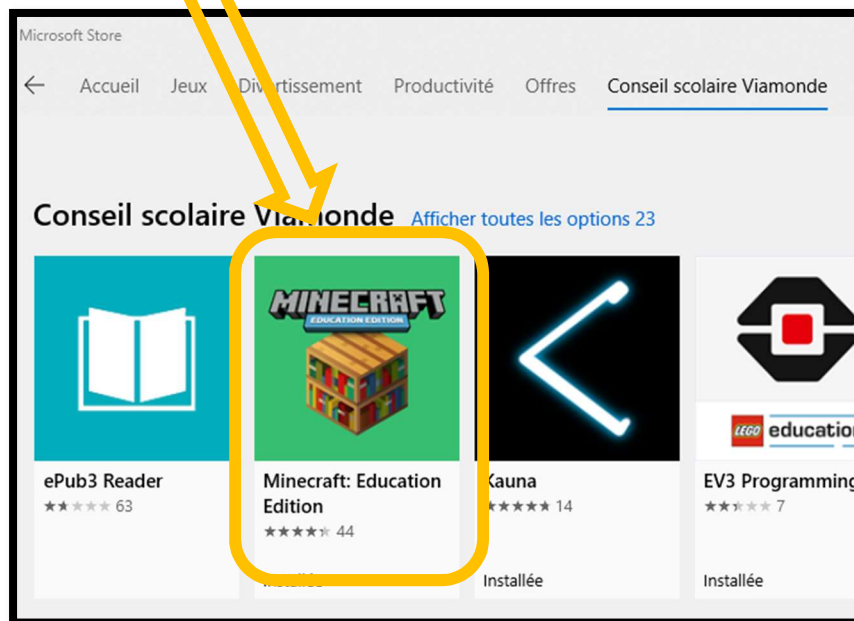

3- Clic sur l'icône : **Minecraft Education Edition**