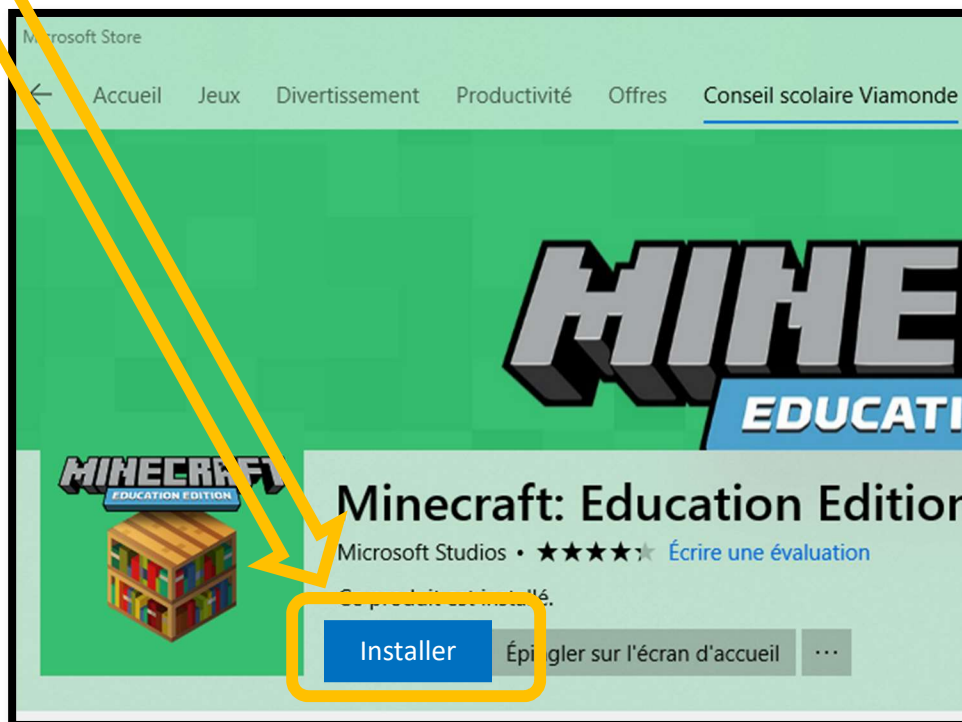

4- Clic sur : **Installer**